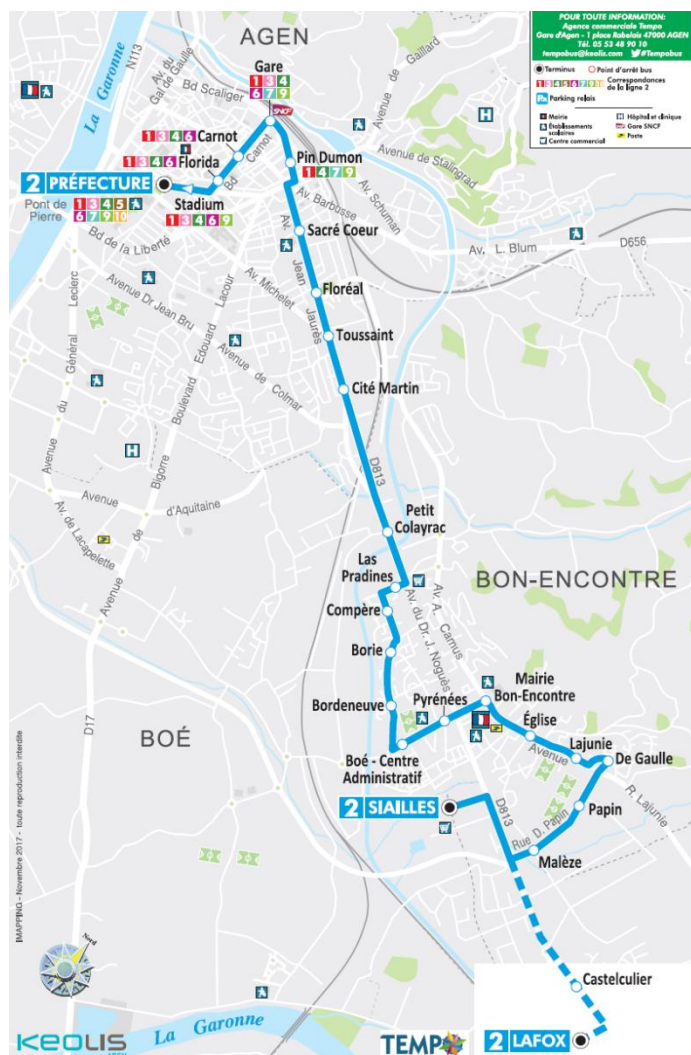

CASTELCULIER

LIAISON VERS AGEN

La commune de Castielculier est desservie par **la ligne 2** du réseau de bus Tempo du lundi au vendredi pour rejoindre le centre-ville d'Agen mais aussi Bon-Encontre.

Du lundi au vendredi

| | | | | | |
|--------------------------|------|-------|-------|-------|-------|
| Départ de Castelculier | 7h08 | 10h07 | 13h06 | 18h12 | |
| Départ d'Agen Préfecture | 6h25 | 9h21 | 12h15 | 17h20 | 19h30 |

Le samedi toute l'année et du lundi au samedi l'été (juillet/aout)

| | | | | |
|--------------------------|------|-------|-------|-------|
| Départ de Castelculier | 7h00 | 10h07 | 13h03 | 18h21 |
| Départ d'Agen Préfecture | 9h21 | 12h15 | 17h25 | 19h30 |